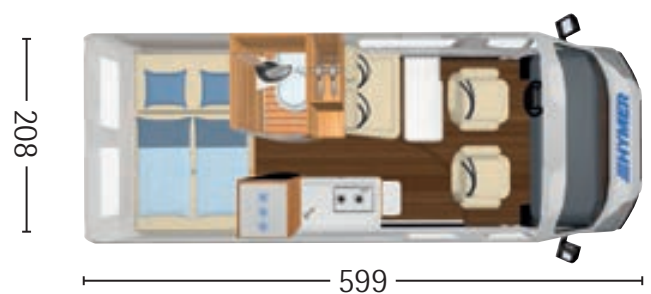

PREIS „FREE CAMPUS“

Summe Paket	13.767 €
Grundpreis	43.790 €
Gesamtpreis:	57.557 €
Angebotspreis:	53.990 €
Preisvorteil:	3.567 €

zzgl. Überführung und Ausgabeinspektion i.H.v 990,00€