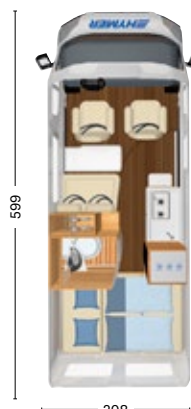

BASIS / CHASSIS

Fiat Ducato 3,5 t 140 PS

Außenlackierung Grigio Campovolo
Designabklebung seitlich Schwarz matt

Klimaanlage manuell

Tempomat

Außenspiegel elektrisch heranklappbar / beheizt

DAB-Premium-Radiovorbereitung

Wohnwelt HOME
2 Kissen + Stofftasche im Eingangsbereich

Rahmenfenster in Fahrtrichtung rechts hinten

ISOFIX-Kindersitzbefestigung für Wohnraumsitzbank

Einlegeboden in Duschwanne

Vorbereitung Rückfahrkamera

HYMER FREE CAMPUS

Doppelbett-Größe
Sitzplätze
Schlafplätze

Schlafdach (optional)

ISOFIX (optional)

Ambientebeleuchtung im
Wohn- und Küchenbereich

196 x 152 / 140 cm

Hinweis: Es handelt sich um eine exemplarische Darstellung des Editionsmodells.