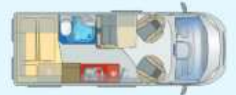

2 WIN Plus
ab € 44.790,-*

2 WIN S Plus
ab € 44.790,-*

2 WIN R Plus
ab € 45.790,-*

Summit 600 Plus
ab € 44.790,-*

Globecar

Unsere Sondermodelle mit dem besonderen +

- Citroen Jumper, 2,2 l BlueHDI, 140 PS
- Chassis 3,5 t Light
- Alufelgen
- 90 l Dieseltank
- Außenspiegel elektr. verstell- und beheizbar
- Captain Chair drehbar
- LED Tagfahrlicht
- Verstärkte Lichtmaschine 220 Ah
- Klimaanlage Fahrerhaus
- USB Ladeanschluß
- Chromoptik für Kombi Instrument
- Bedientasten für Radio am Lenkrad
- Getränkehalterung und Halterung für Smartphone/Tablet
- Aluminium Finish für Armaturenbrett