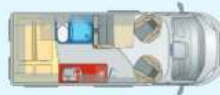

2 WIN Plus
ab € 44.790,-*

2 WIN S Plus
ab € 44.790,-*

2 WIN R Plus
ab € 45.790,-*

Summit 600 Plus
ab € 44.790,-*

Globecar

Unsere Sondermodelle mit dem besonderen +

- Citroen Jumper, 2,2 l BlueHDI, 140 PS
- Chassis 3,5 t Light
- Alufelgen
- 90 l Dieseltank
- Außenspiegel elektr. verstell- und beheizbar
- Captain Chair drehbar
- LED Tagfahrlicht
- Verstärkte Lichtmaschine 220 Ah
- Klimaanlage Fahrerhaus
- USB Ladeanschluß
- Chromoptik für Kombi Instrument
- Bedientasten für Radio am Lenkrad
- Getränkehalterung und Halterung für Smartphone/Tablet
- Aluminium Finish für Armaturenbrett