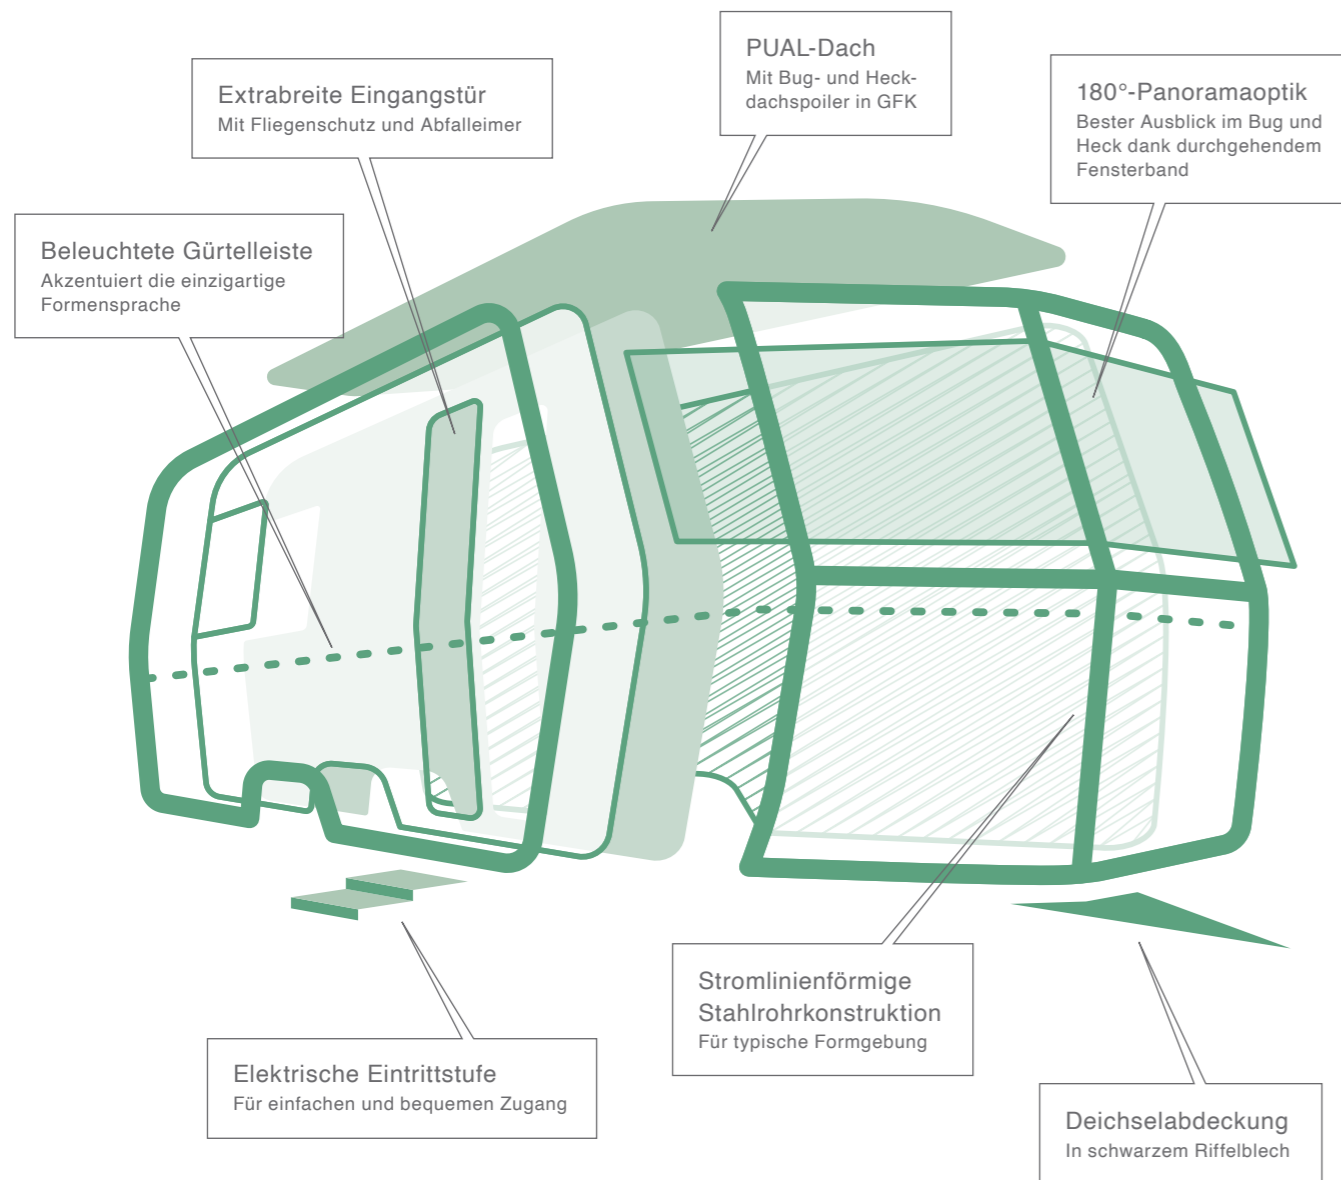

ALLES. AUSSER NORMALITÄT.

DIE AERO-BAUWEISE

Auch beim ERIBA Touring 820 wird auf die bewährte AERO-Bauweise mit typischer, aerodynamischer Form und abgerundeten Kanten gesetzt. Die im Caravanbau einzigartige Karosserieform glänzt mit zeitloser Eleganz und bringt zahlreiche Vorteile mit sich: geringen Luftwiderstand und entsprechend weniger Spritverbrauch sowie deutlich erhöhte Fahrsicherheit und optimale Nachlaufleistungen.

SMART HOME

Steuerung via Bluetooth oder aus der Ferne mit der ERIBA Smart-Home-App – auf der Skipiste die Heizung oder zum Sundowner am Strand die Klimaanlage einschalten. Außerdem Infos zu Füllständen, Batteriezustand und Temperaturen bequem und einfach abrufen.

STAU RAUM

Perfekte Raumnutzung: Unter den großzügigen V-Betten findet sich viel Stauraum, der einfach zugänglich ist. So wurde zum Beispiel auch bei der Kaffeemaschine an alles gedacht, was dafür nötig ist: Kaffeemaschinenauszug und Kapselhalter – immer griffbereit und aufgeräumt.

HEIZUNG

Machen Sie Ihre Reisen nicht von der Jahreszeit abhängig. Camping hat beim Touring 820 das ganze Jahr Saison: Dank Warmwasserheizung und Warmwasser-Fußbodenheizung können Sie auch im Winter bequem auf Reisen gehen.

HUBSTÜTZENANLAGE

Die hydraulische Hubstützenanlage mit automatischer Nivellierung sorgt für einen bequemen Aufbau des Caravans. So bequem kann einfach sein.

DESIGN

Innen und außen perfekt durchdesignt: Die großzügige Fensterfront in Bug und Heck sorgt für einen tollen 180°-Panoramablick und ein komfortables Gefühl von Freiheit. Das hat auch verschiedene Jurys beeindruckt. So wurde der ERIBA Touring 820 mit internationalen Designpreisen wie zum Beispiel dem Red Dot Design Award ausgezeichnet. Am besten: Sie überzeugen sich selbst.

LICHTKONZEPT

Das Lichtkonzept mit dimmbaren Lichtzonen und variablem Akzentlicht trägt zum gemütlichen Ambiente bei.

Hinweis: Die abgebildete Ausstattung ist teilweise optional und baureihen-/grundrissabhängig.