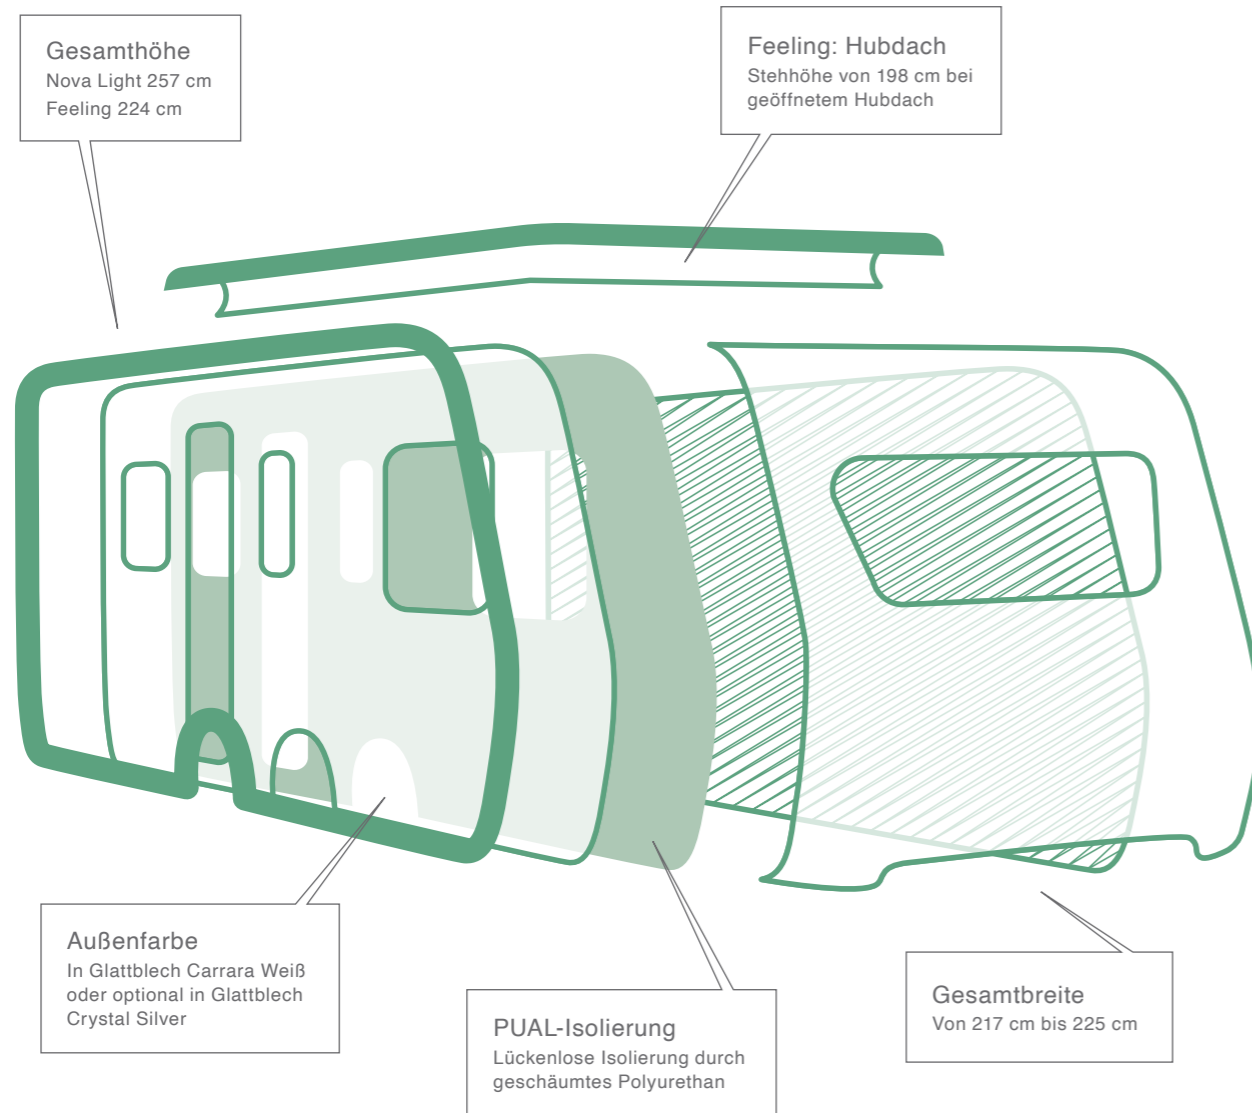

HIGHLIGHTS ALS STANDARD.

DER PUAL-AUFBAU

Die exzellente Dämmung des geschlossenenporigen PU-Schaums entstand schon 1987 und ist nach wie vor ein Garant für ein angenehmes Klima im Sommer und wohlige Wärme in der kalten Jahreszeit. Die PUAL-Seitenwände bestehen aus Aluminiumaußenhaut, Schaumkern und einer hochwertigen Sperrholzinneinwand.

ISOLIERUNG

Wärmer? Kälter? Am besten: genau richtig. Die PUAL-Bauweise sorgt für beste Wohlfühltemperaturen dank lückenloser Isolierung.

HOHE ZULADUNGS- RESERVEN

Dank konsequentem Leichtbau wird ein Höchstmaß an Zuladung erreicht. Je nach Modell und Ausstattung können bis zu 471 kg verstaut werden. Damit muss man im Urlaub auf nichts verzichten.

PFLEGELEICHT

Sauber unterwegs zu sein ist hier kinderleicht. Dank der unempfindlichen Polster und Anti-Fingerprint-Oberflächen auf Arbeitsplatte und Tisch ist der ERIBA Feeling besonders pflegeleicht und familienfreundlich.

SCHLAFDACH

Das optionale Schlafdach bietet Platz für 2 weitere Personen und ist somit ideal geeignet für Familien. Zudem ergibt sich dank Zeltstoff-Schlafdach ein angenehmes Wohnklima im Caravan. Gemütlichkeit beginnt eben schon im Bett.

KLEINE ZUGFAHRZEUGE

Mehr Spielraum für große Pläne: Dank kompakter Maße und geringem Gesamtgewicht ist der ERIBA Feeling auch ideal für kleine Zugfahrzeuge und Inhaber der Führerscheinklasse B (PKW) geeignet.

STAUHAUM

Kompakte Maße, perfekt durchdacht: Dank umlaufender Dachstauschränke und intelligenter Raumlösungen haben Sie immer alles dabei und Platz, um noch mehr mitzunehmen.

Hinweis: Die abgebildete Ausstattung ist teilweise optional und baureihen-/grundrissabhängig.