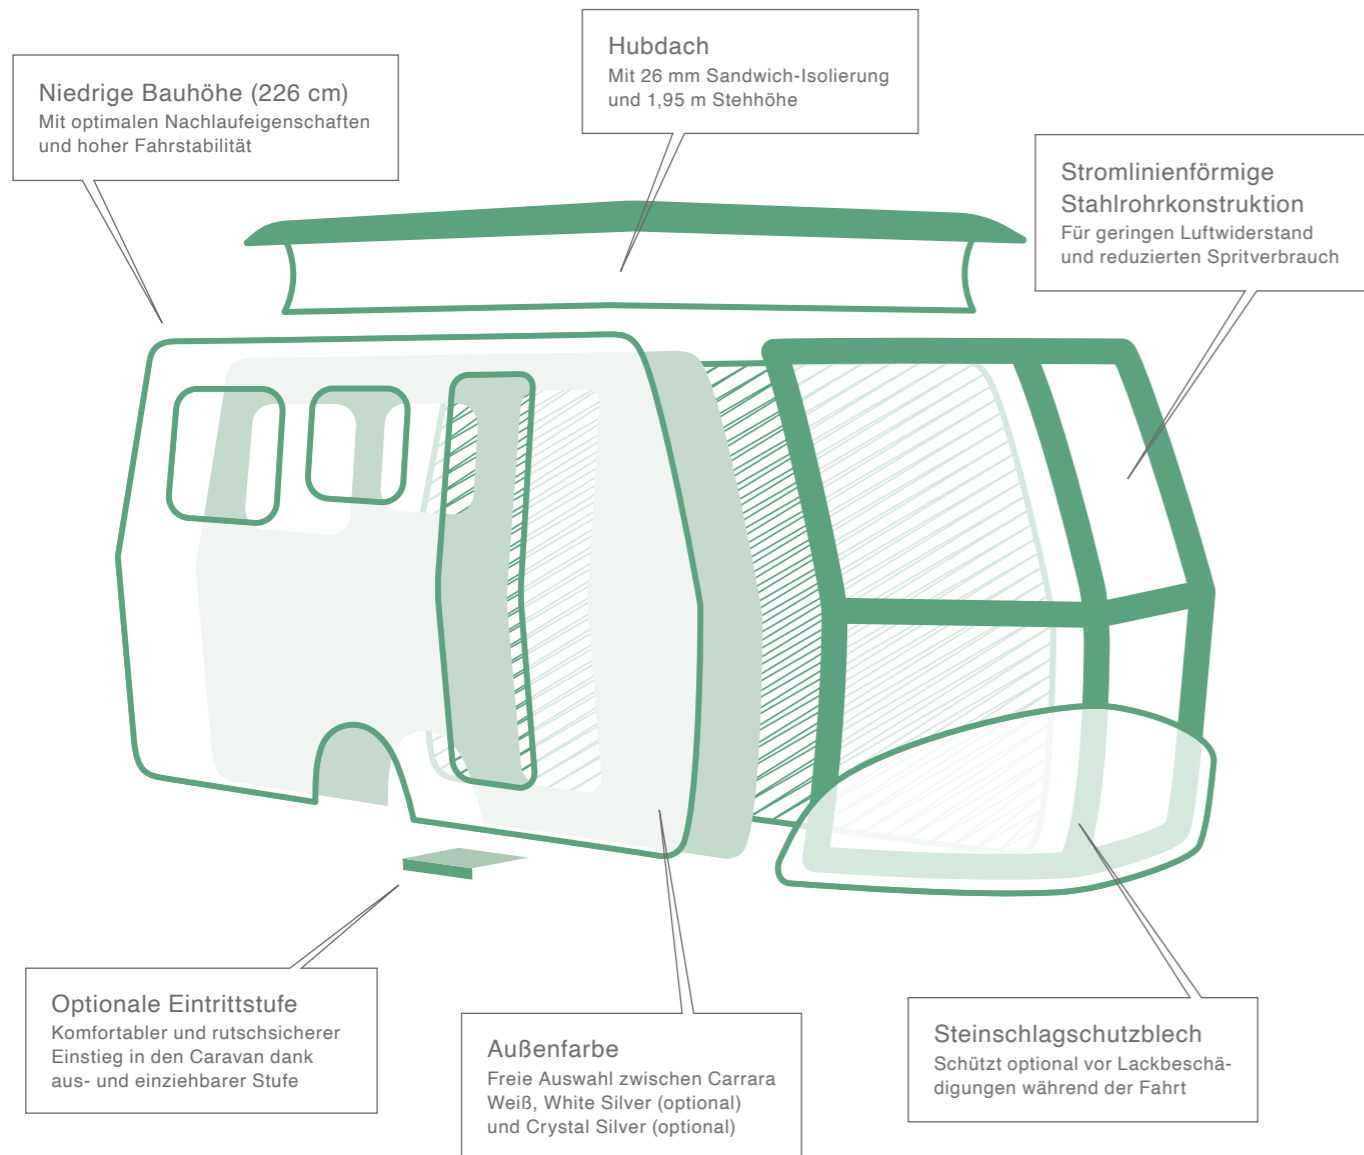

ALLES. AUF EINEN BLICK.

DIE AERO-BAUWEISE

ERIBA Caravans sind ein Muster an Effizienz – Grund dafür ist der aerodynamisch geformte Bug mit seinen abgerundeten Kanten. Diese im Caravanbau einzigartige Karosserieform glänzt mit zeitloser Eleganz und bringt zahlreiche Vorteile mit sich: geringen Luftwiderstand und entsprechend weniger Spritverbrauch sowie deutlich erhöhte Fahrsicherheit und optimale Nachlauf Eigenschaften. So wird die Urlaubsfahrt mit diesem kompakten Reiseprofil sicherer, sparsamer und eleganter.

KLEINE ZUGFAHRZEUGE

Bestens geeignet für Camping-Einsteiger: Dank kompakter Maße und geringem Gesamtgewicht eignet sich der ERIBA Touring auch ideal für kleinere Zugfahrzeuge und Inhaber der Führerscheinklasse B (PKW).

GERINGER SPRITVERBRAUCH

Der aerodynamische Bug, bestehend aus der stromlinienförmigen Stahlrohrkonstruktion, sorgt für geringen Luftwiderstand und somit für einen reduzierten Spritverbrauch.

RAUMKLIMA

Das Hubdach sorgt für frische Luft im Caravan und perfektioniert so das Raumklima über Hubdach-Zeltstoff-Fenster.

INDIVIDUALITÄT

Freie Fahrt für Ihre Persönlichkeit: Unterschiedliche Außenfarben, verschiedene Interieurdesigns und darauf abgestimmte Stoffkombinationen sowie ausgeklügelte Accessoires als Original Zubehör sorgen dafür, dass Ihr Caravan auch wirklich Ihr Caravan ist.

FAHR SICHERHEIT

Das einzigartige Konstruktionsprinzip aus dem Flugzeugbau, bestehend aus einem robusten Stahlrohrkäfig mit Aluminium-Ummantelung, und die kompakten Fahrzeugabmessungen bieten perfekte Nachlauf Eigenschaften und dadurch eine herausragende Fahrsicherheit.

STAU RAUM

Trotz kompakter Maße bietet der Touring dank umlaufender Dachstauschränke und intelligenter Raumlösungen viel Stauraum.

Hinweis: Die abgebildete Ausstattung ist teilweise optional und baureihen-/grundrissabhängig.